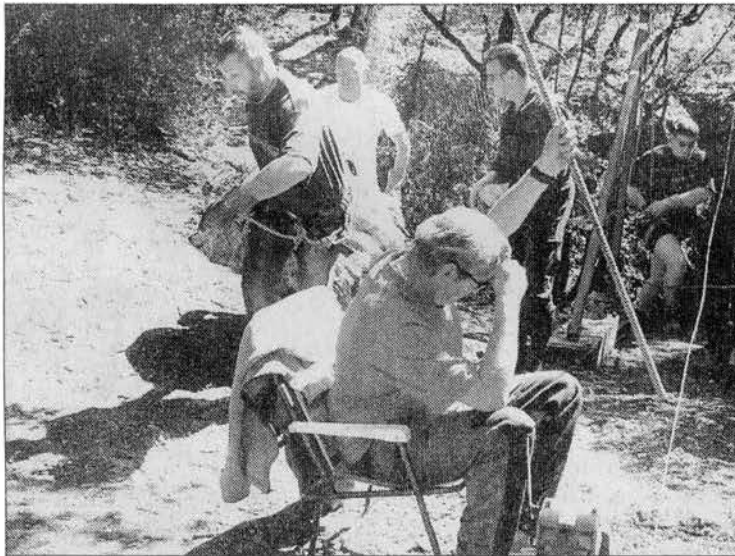

## VALLON-PONT-D'ARC Aven Chazot : l'énorme tâche des spéléos

Une partie de l'équipe est à la réception au grand air.

**A**près deux journées de travail intensif l'équipe des nettoyeurs de l'aven Chazot poursuit sa besogne. Une partie de l'équipe est à la réception au grand air, tandis que les travailleurs de l'ombre sont dans les profondeurs de la terre à moins 55 mètres, s'activant à remplir les grands récipients de déchets, qui sont ensuite remontés à la surface. Les immondices sont triés et déposés dans des conteneurs.

Le travail et la difficulté de mouvement dans l'aven n'ont pas de prise sur le moral des participants. □